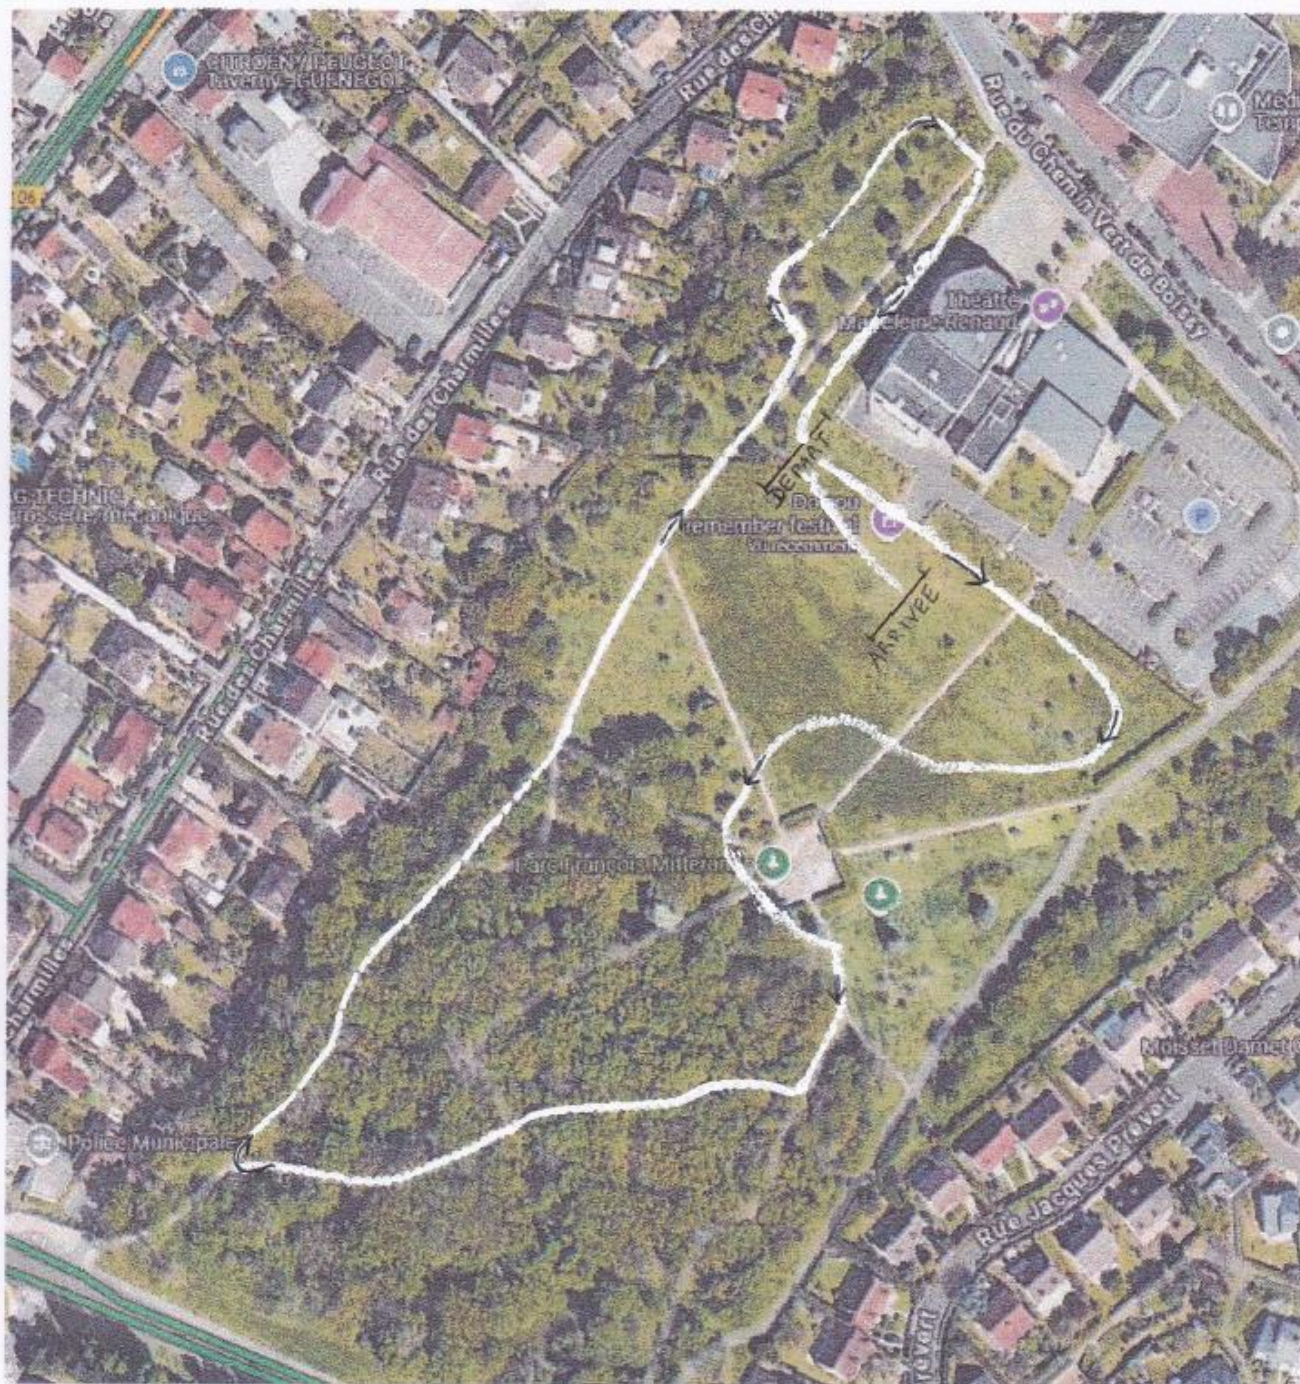

Cross de Taverny

Plan du parcours
Course des Minimes 2600 m

3 grandes boucles

MARCHONS POUR LE
TÉLÉTHON

Dimanche 24 novembre 2024

**Départ : Parc François Mitterrand
Taverny**

Dans le cadre du cross de Taverny,
le **Cosmopolitan Club de Taverny Athlétisme** organise
une **marche nordique** au profit du **TÉLÉTHON**

Parcours de 10 km

Départ 14h00

Participation minimum 5 euros reversés au Téléthon

Urne disponible pour recueillir vos dons

LE CRÉDIT MUTUEL À TOUS CEUX
DONNE L'ÉLAN QUI FONT LE SPORT

Crédit Mutuel

cross de taverny

Plan du parcours de **marche nordique** 10 km

une première boucle de 5500 m

une seconde boucle de 4500 m

Départ/Arrivée : Parc François Mitterrand