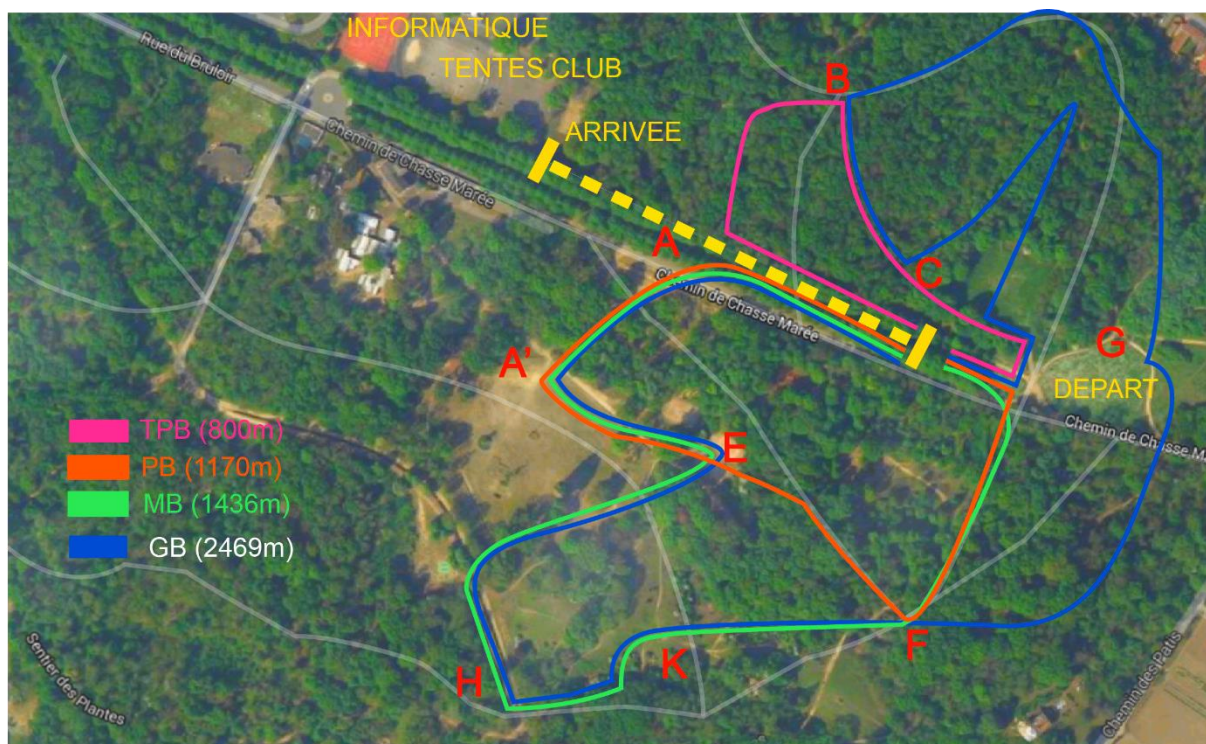

Très petite boucle : 800 m

Petite boucle : 1170 m

Moyenne boucle : 1436 m

Grande boucle : 2469 m

Arrivée : 30 m

CATEGORIES	DISTANCE	BOUCLES
EA	830 m	Très petite boucle + arrivée
PO	1200 m	Petite boucle + arrivée
BE	2000 m	Très petite boucle + petite boucle + arrivée
MI	2636 m	Petite boucle + moyenne boucle + arrivée
Cross court / CAF	3072 m	Très petite boucle + 2 moyennes boucles + arrivée
Cross court / CAM	4072 m	Petite boucle + 2 moyennes boucles + arrivée
JUF/JUM ES/SE/VE F	5768 m	Très petite boucle + 2 grandes boucles + arrivée
ES/SE/MA M	8607 m	Petite boucle + 3 grandes boucles + arrivée

Toutes les boucles :

Très petite boucle :

Petite boucle :

Moyenne boucle :