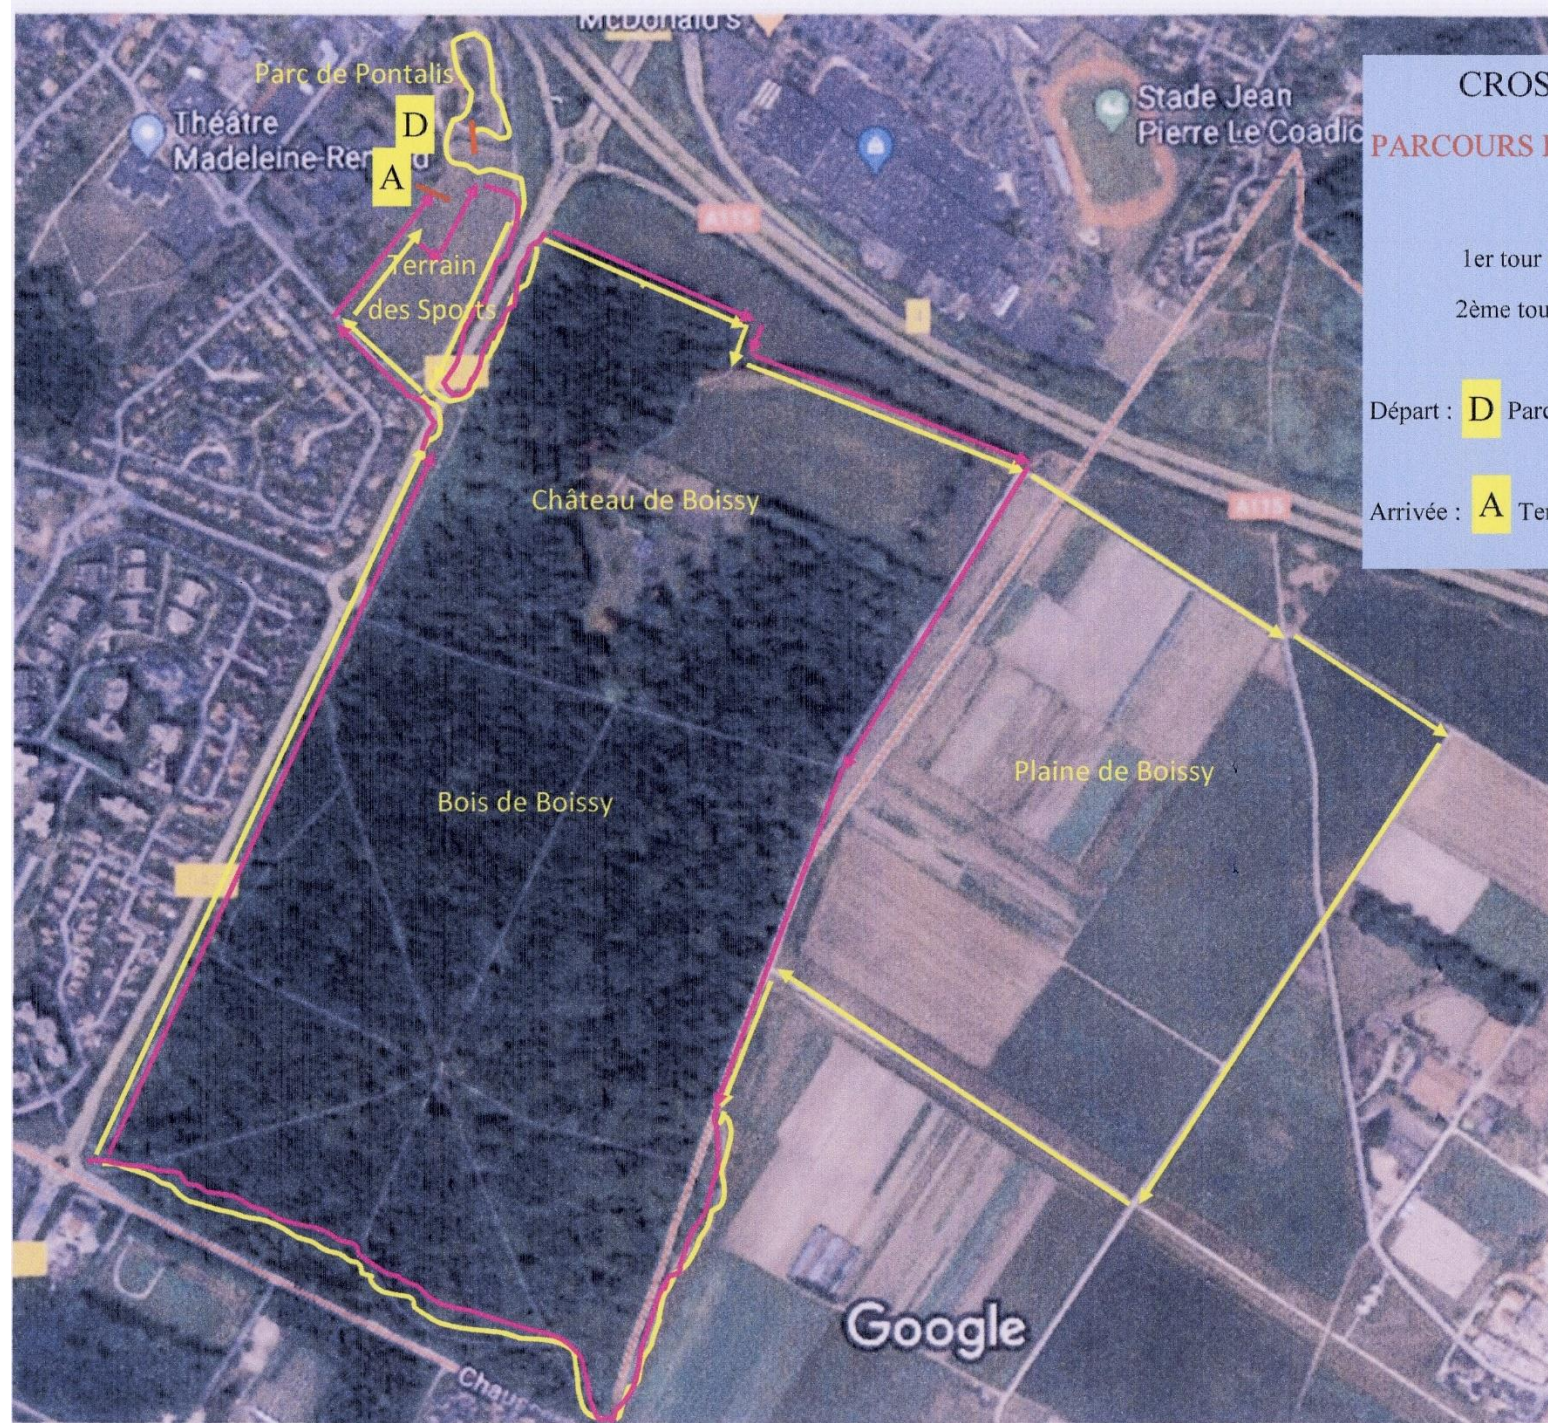

Ecole Primaire  
 La Plaine

PARKING Voitures - Cars

Lycée  
 Jacques PREVERT

BOIS DE BOISSY

Avenue de la  
 Division  
 Leclerc

Rue du Chemin Vert de Boissy

Becaulframp  
 A15  
 La Patte d'Oie  
 d'Herblay

## DISTANCES

A-B-C-D arrivée ..... 330 m

Petite Boucle (PB) : A-B-C-D-E-A 470 m

Moyenne Boucle (MB) :

A-B-F-G-H-I-C-D-Arrivée.....2330 m

Grande Boucle (GB) :

A-B-F-G-H-I-C-D-E-A .....2500 m

(Voir programme)

**CROSS DE TAVERNY**  
**PARCOURS DE MARCHÉ NORDIQUE**  
**9270 m**  
1er tour (chemin jaune) : 5240 m  
2ème tour (chemin rose) : 4030 m  
Départ : **D** Parc de Pontalis  
Arrivée : **A** Terrain des Sports

# 47ème CROSS COUNTRY DE TAVERNY

Dimanche 28 novembre 2021

Agrandissement de la zone de départ et d'arrivée  
sur le Terrain des Sports