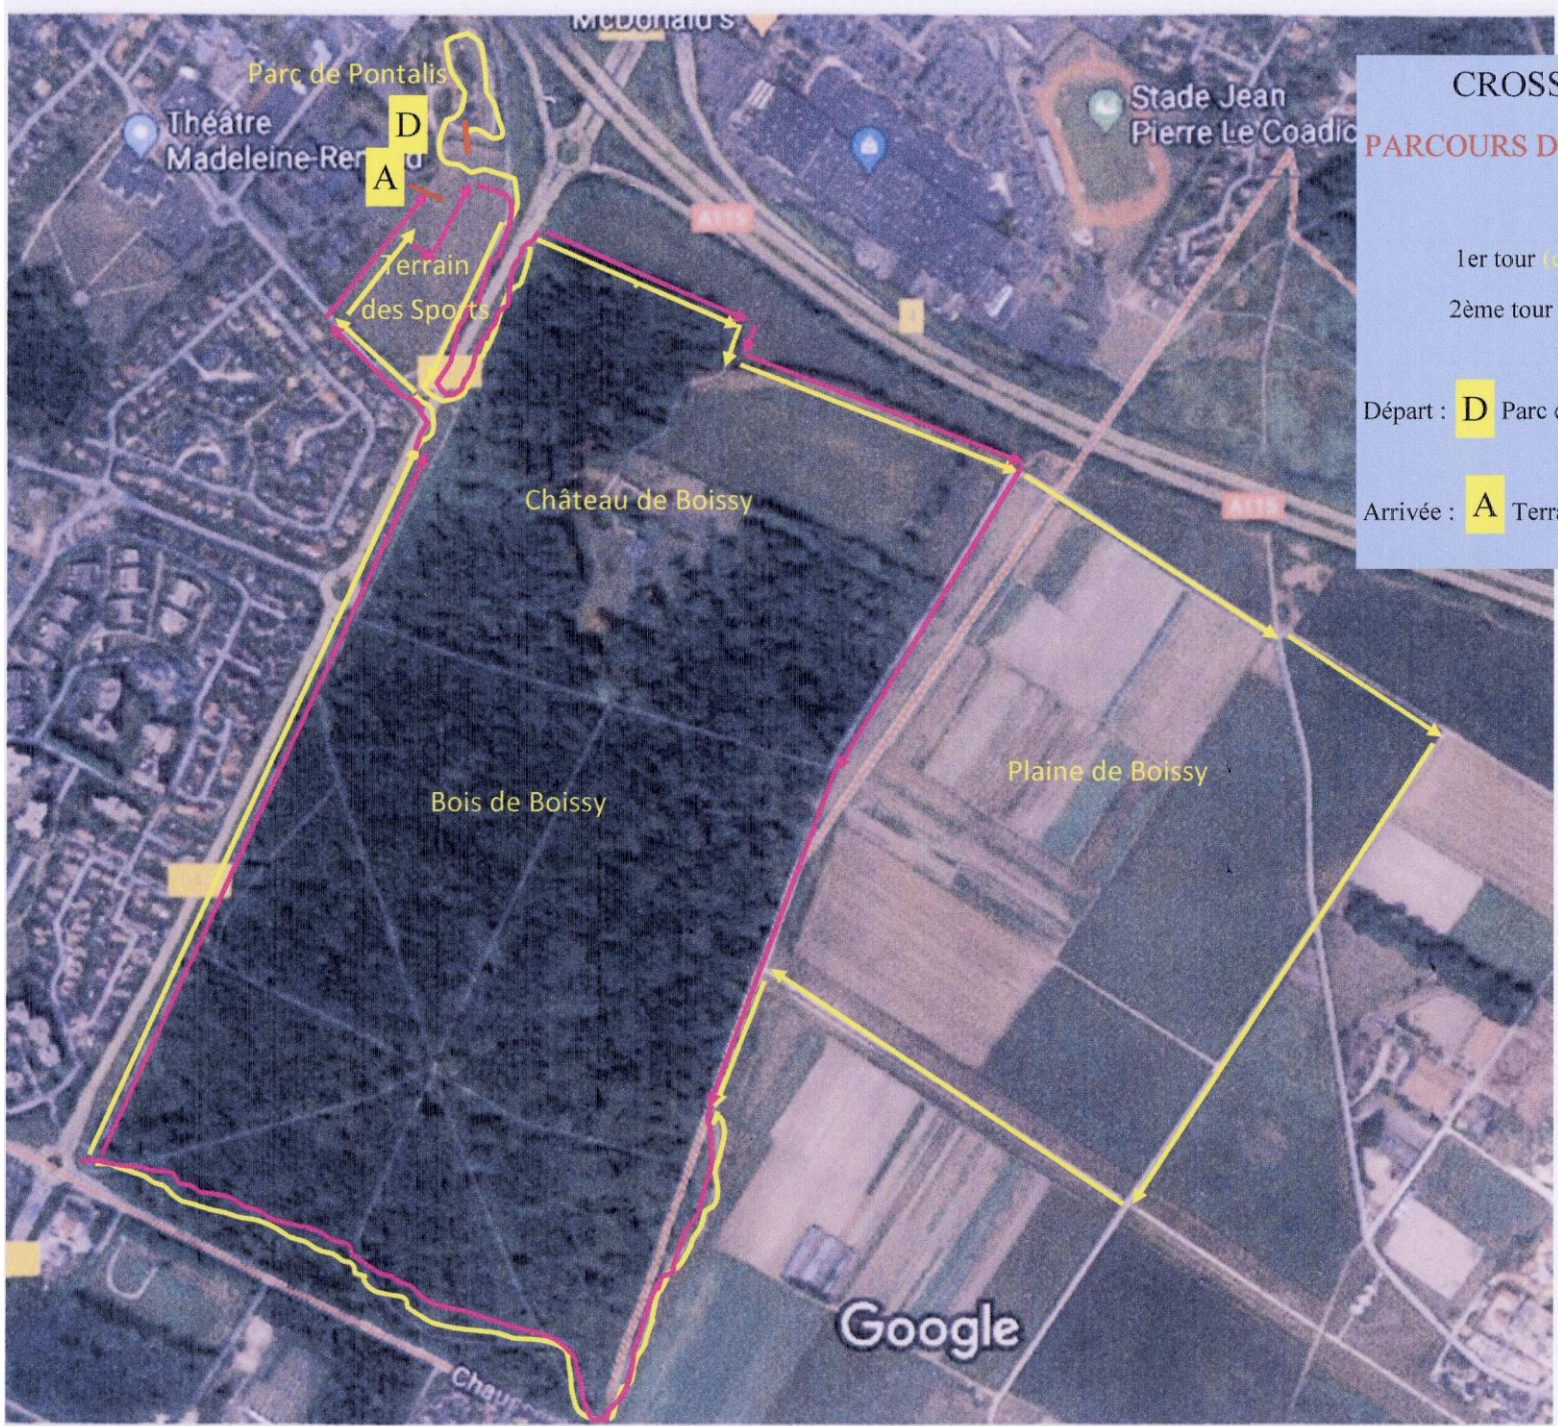

CROSS-COUNTRY DE TAVERNY

Organisé par le C.C. TAVERNY ATHLETISME

Terrain des sports

Accès: rue du Chemin Vert de Boissy

95150 TAVERNY

DISTANCES

A-B-C-D arrivée 330 m

Petite Boucle (PB) : A-B-C-D-E-A 470 m

Moyenne Boucle (MB) :

A-B-F-G-H-I-C-D-Arrivée.....2330 m

Grande Boucle (GB) :

A-B-F-G-H-I-C-D-E-A2500 m

(Voir programme)

CROSS DE TAVERNY
PARCOURS DE MARCHÉ NORDIQUE
9270 m
1er tour (chemin jaune) : 5240 m
2ème tour (chemin rose) : 4030 m
Départ : **D** Parc de Pontalis
Arrivée : **A** Terrain des Sports